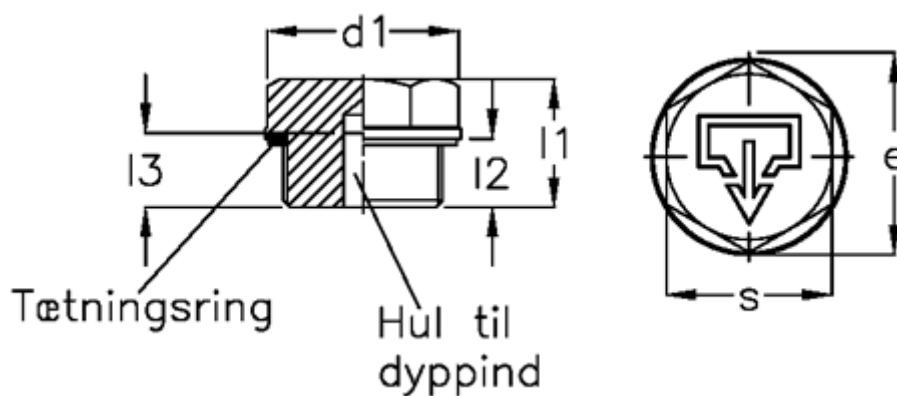

Varenummer: 20247525
Beskrivelse: E+G
Gevindprop GN 742-22-M16x1,5-AS-1

Mål

$d_1 = 22$
 $d_2 = M16 \times 1,5$
 $d_4 = M5$
 $e = 20.8$
 $l_1 = 15.5$
 $l_2 = 8.0$
 $s = 12$